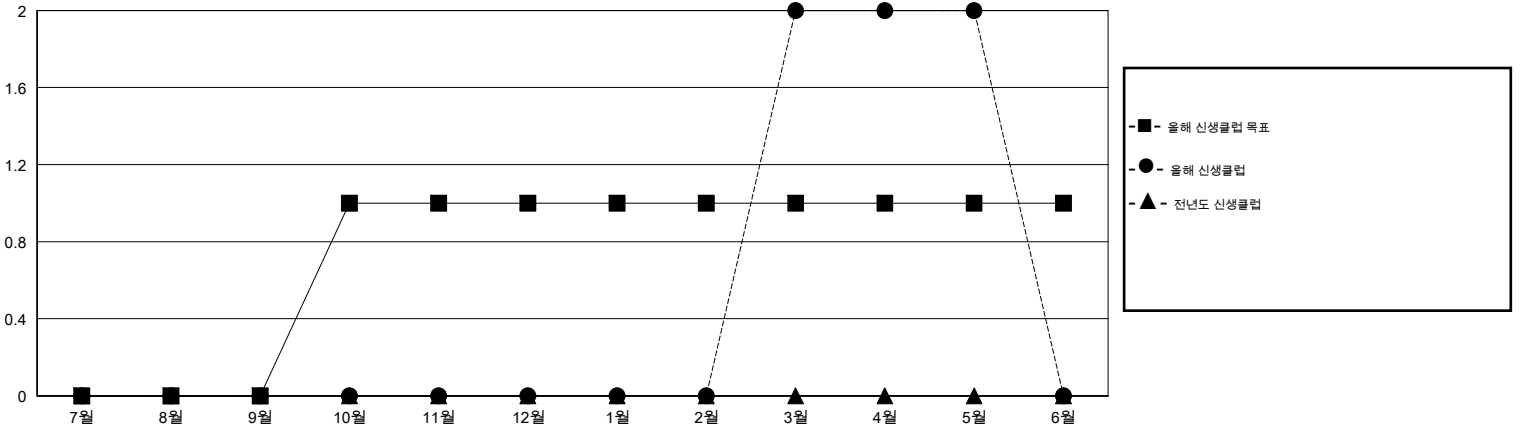

# MONTHLY MEMBERSHIP PROGRESS REPORT

District 354 G

Results as of: 5/31/2016

GMT: Joong-Ho Son

장소 REPUBLIC OF KOREA

현장지역 GMT 5

클럽					회원 1인당				
결과- 2015-2016					결과- 2015-2016				
사분기	신생클럽 목표	신생클럽	해산된 클럽	순 증감/감소	사분기	신입회원 목표	추가된 차터 및 신입 회원	퇴회 회원	순 증감/감소
7월/8월/9월	0	0	0	0	7월/8월/9월	-10	86	46	40
10월/11월/12월	1	0	1	-1	10월/11월/12월	70	70	60	10
1월/2월/3월	0	2	0	2	1월/2월/3월	50	102	32	70
4월/5월/6월	0	0	0	0	4월/5월/6월	-60	42	31	11

목표 및 누적 신생클럽 수

목표 및 누적 회원수

해산된 클럽: 1	1명 이상의 신입회원을 등록한 46 CLUBS OF 51	성별 분포	
		남성	1,985 (78.74%)
		여성	536 (21.26%)
퇴회회원	<a href="#">여기에 클릭하여 현황보고 내용 검토</a>	가족단위 회원	0
작고	6	세대주	0
클럽해산	10	비 세대주	0
기타	153		
합계	169		