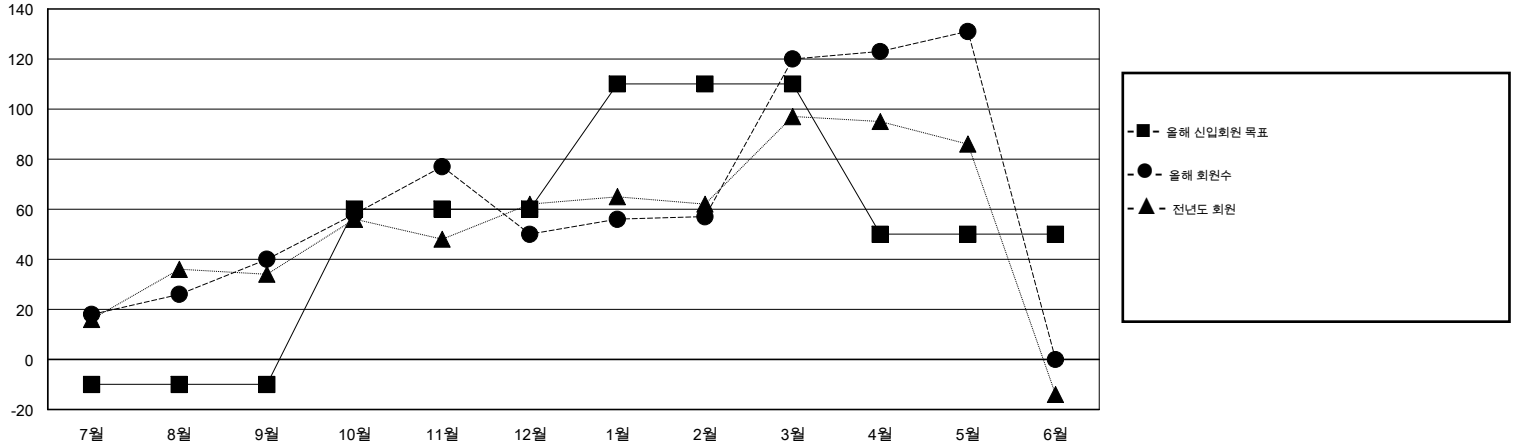

# MONTHLY MEMBERSHIP PROGRESS REPORT

District 354 G

Results as of: 5/31/2016

GMT: Joong-Ho Son

장소 REPUBLIC OF KOREA

현장지역 GMT 5

클럽					회원 1인당				
결과- 2015-2016					결과- 2015-2016				
사분기	신생클럽 목표	신생클럽	해산된 클럽	순 증감/감소	사분기	신입회원 목표	추가된 차터 및 신입 회원	퇴회 회원	순 증감/감소
7월/8월/9월	0	0	0	0	7월/8월/9월	-10	86	46	40
10월/11월/12월	1	0	1	-1	10월/11월/12월	70	70	60	10
1월/2월/3월	0	2	0	2	1월/2월/3월	50	102	32	70
4월/5월/6월	0	0	0	0	4월/5월/6월	-60	42	31	11

목표 및 누적 신생클럽 수

목표 및 누적 회원수

해산된 클럽: 1	1명 이상의 신입회원을 등록한 46 CLUBS OF 51	성별 분포	
		남성	1,985 (78.74%)
		여성	536 (21.26%)
퇴회회원	<a href="#">여기에 클릭하여 현황보고 내용 검토</a>	가족단위 회원	0
작고	6	세대주	0
클럽해산	10	비 세대주	0
기타	153		
합계	169		